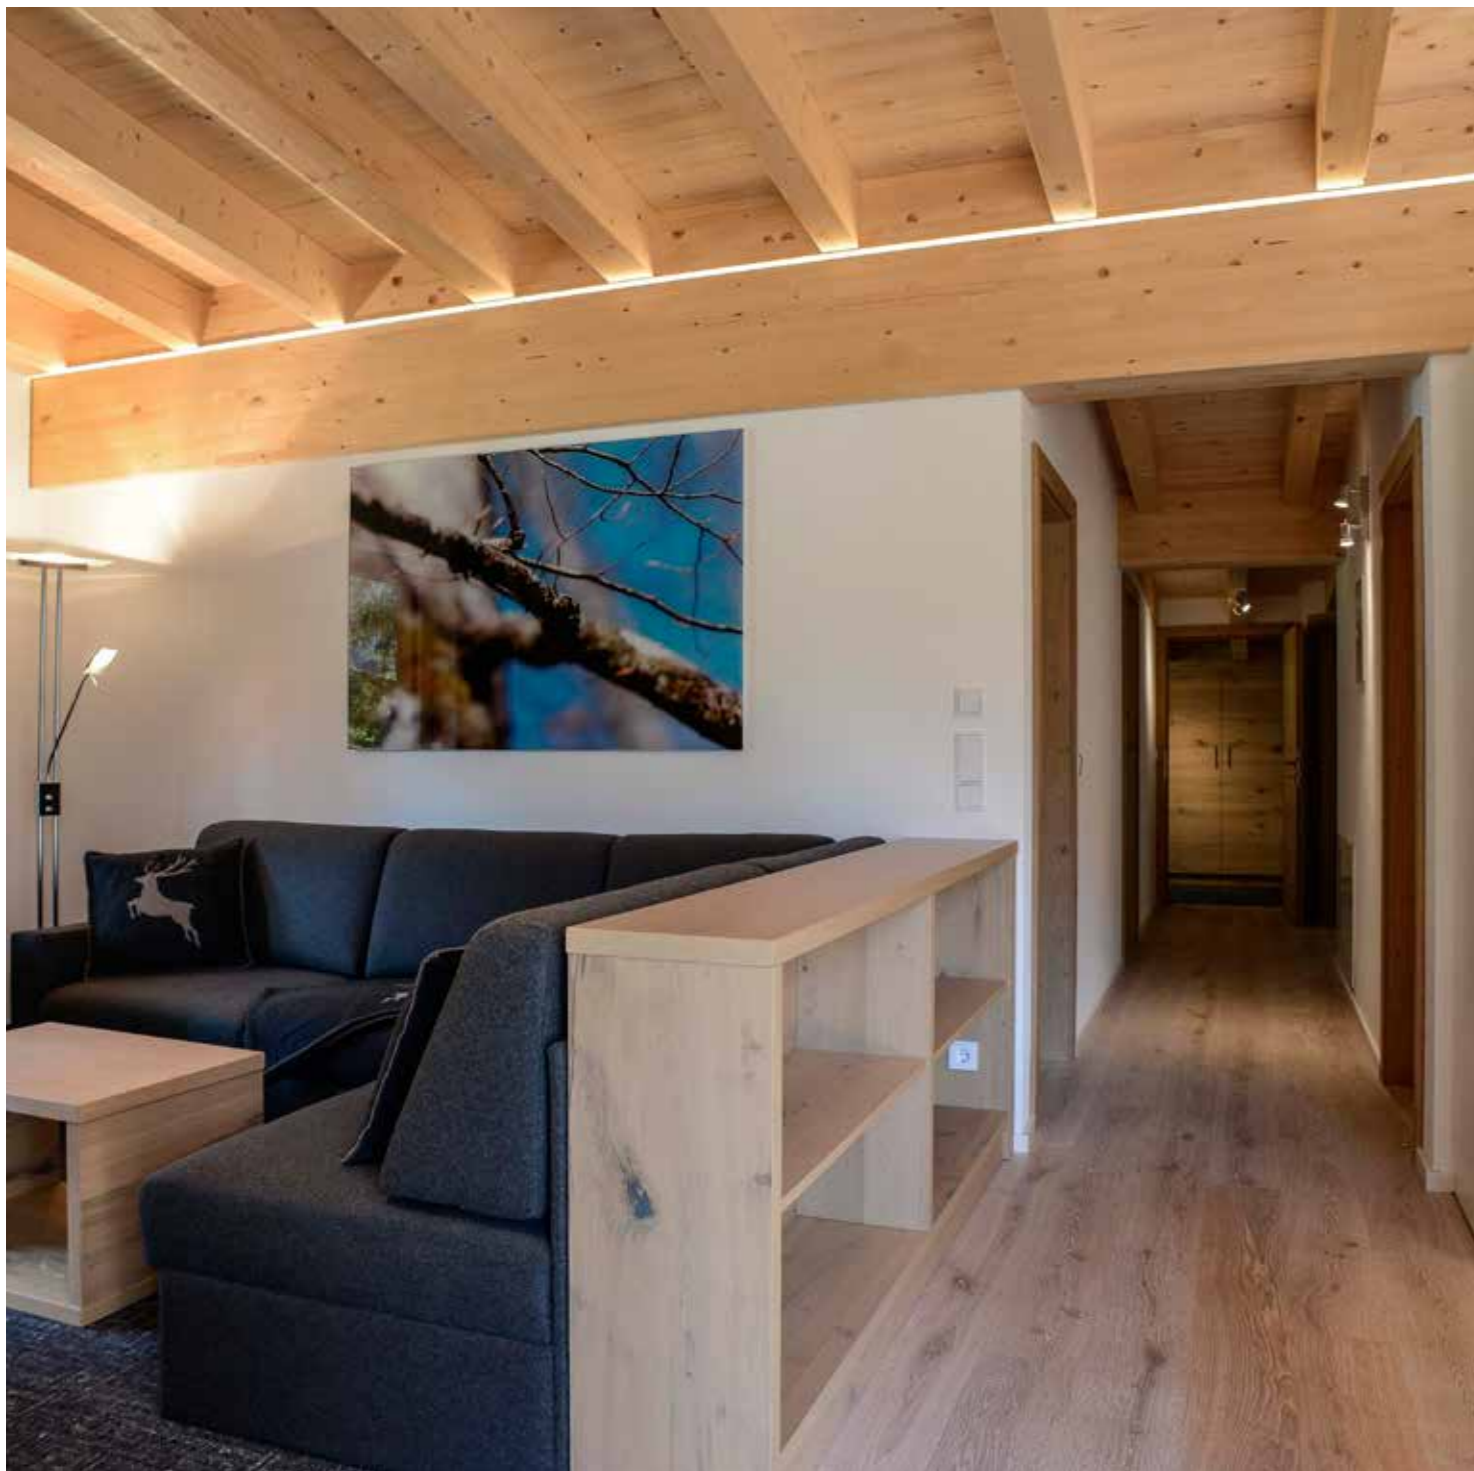

Land: Deutschland

Architekt: Binnberg Design

Privatwohnung

FLOORS: Eiche weiß elegance
gebürstet natur geölt

Land: Tschechien

Architekt: David Wojacek

Appartement

FLOORS: Eiche alpino rustic
gebürstet natur geölt
Land: Österreich