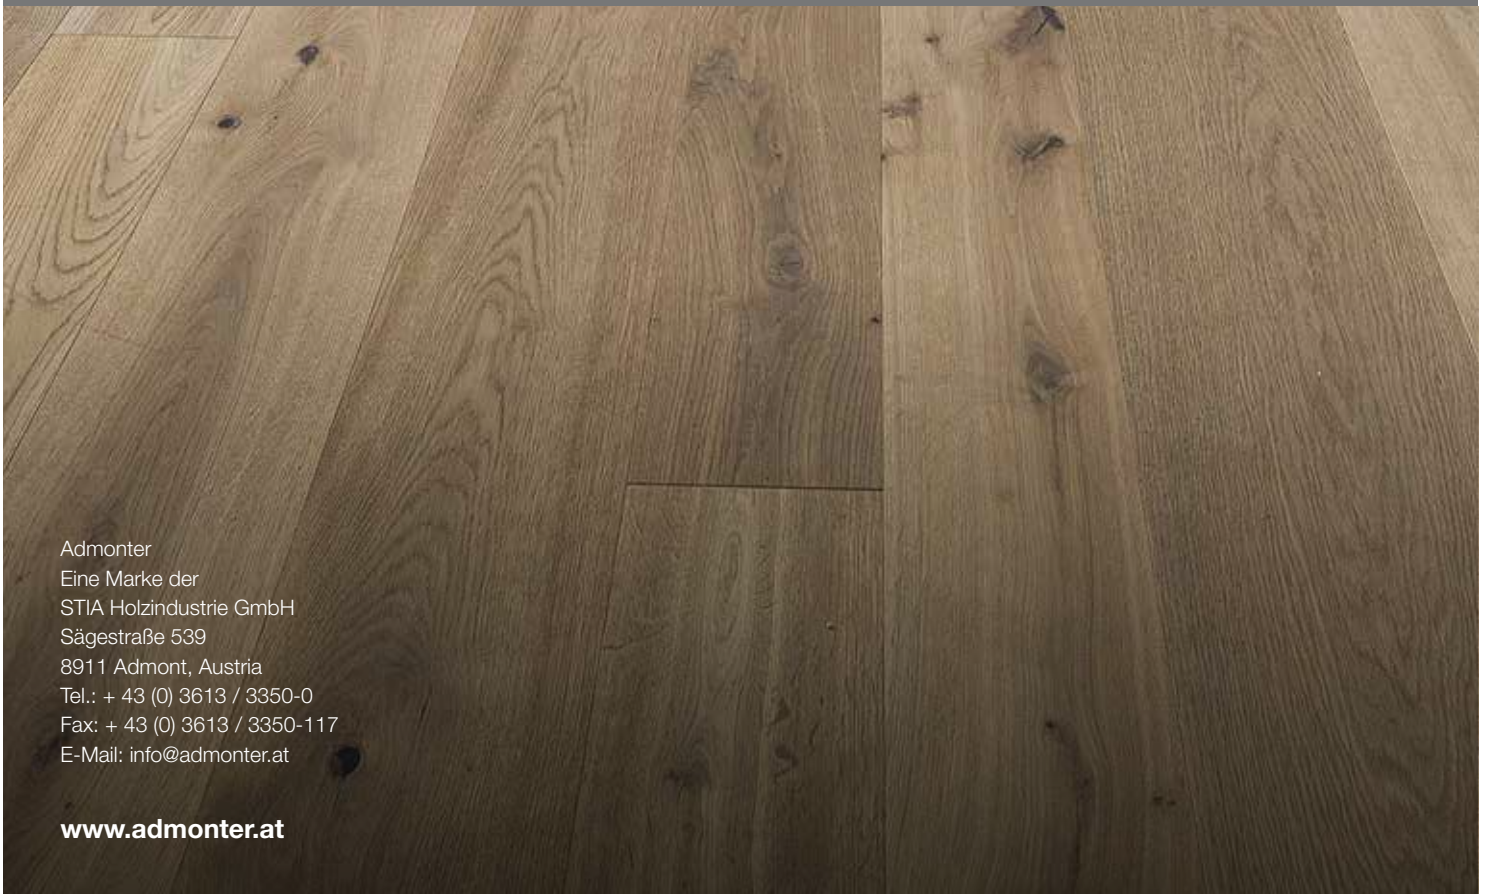

Admonter
Eine Marke der
STIA Holzindustrie GmbH
Sägestraße 539
8911 Admont, Austria
Tel.: + 43 (0) 3613 / 3350-0
Fax: + 43 (0) 3613 / 3350-117
E-Mail: info@admonter.at

www.admonter.at