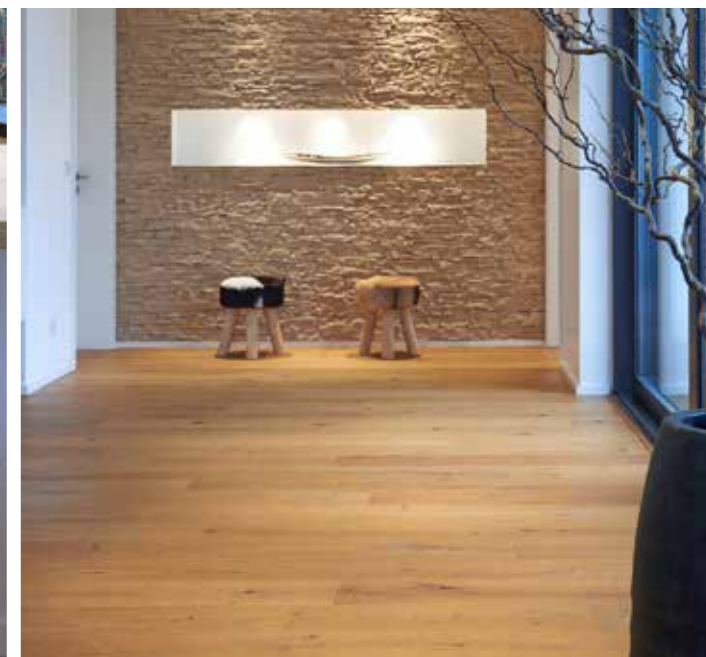

Privathaus

FLOORS: Eiche rustic
cross natur geölt
Land: Deutschland