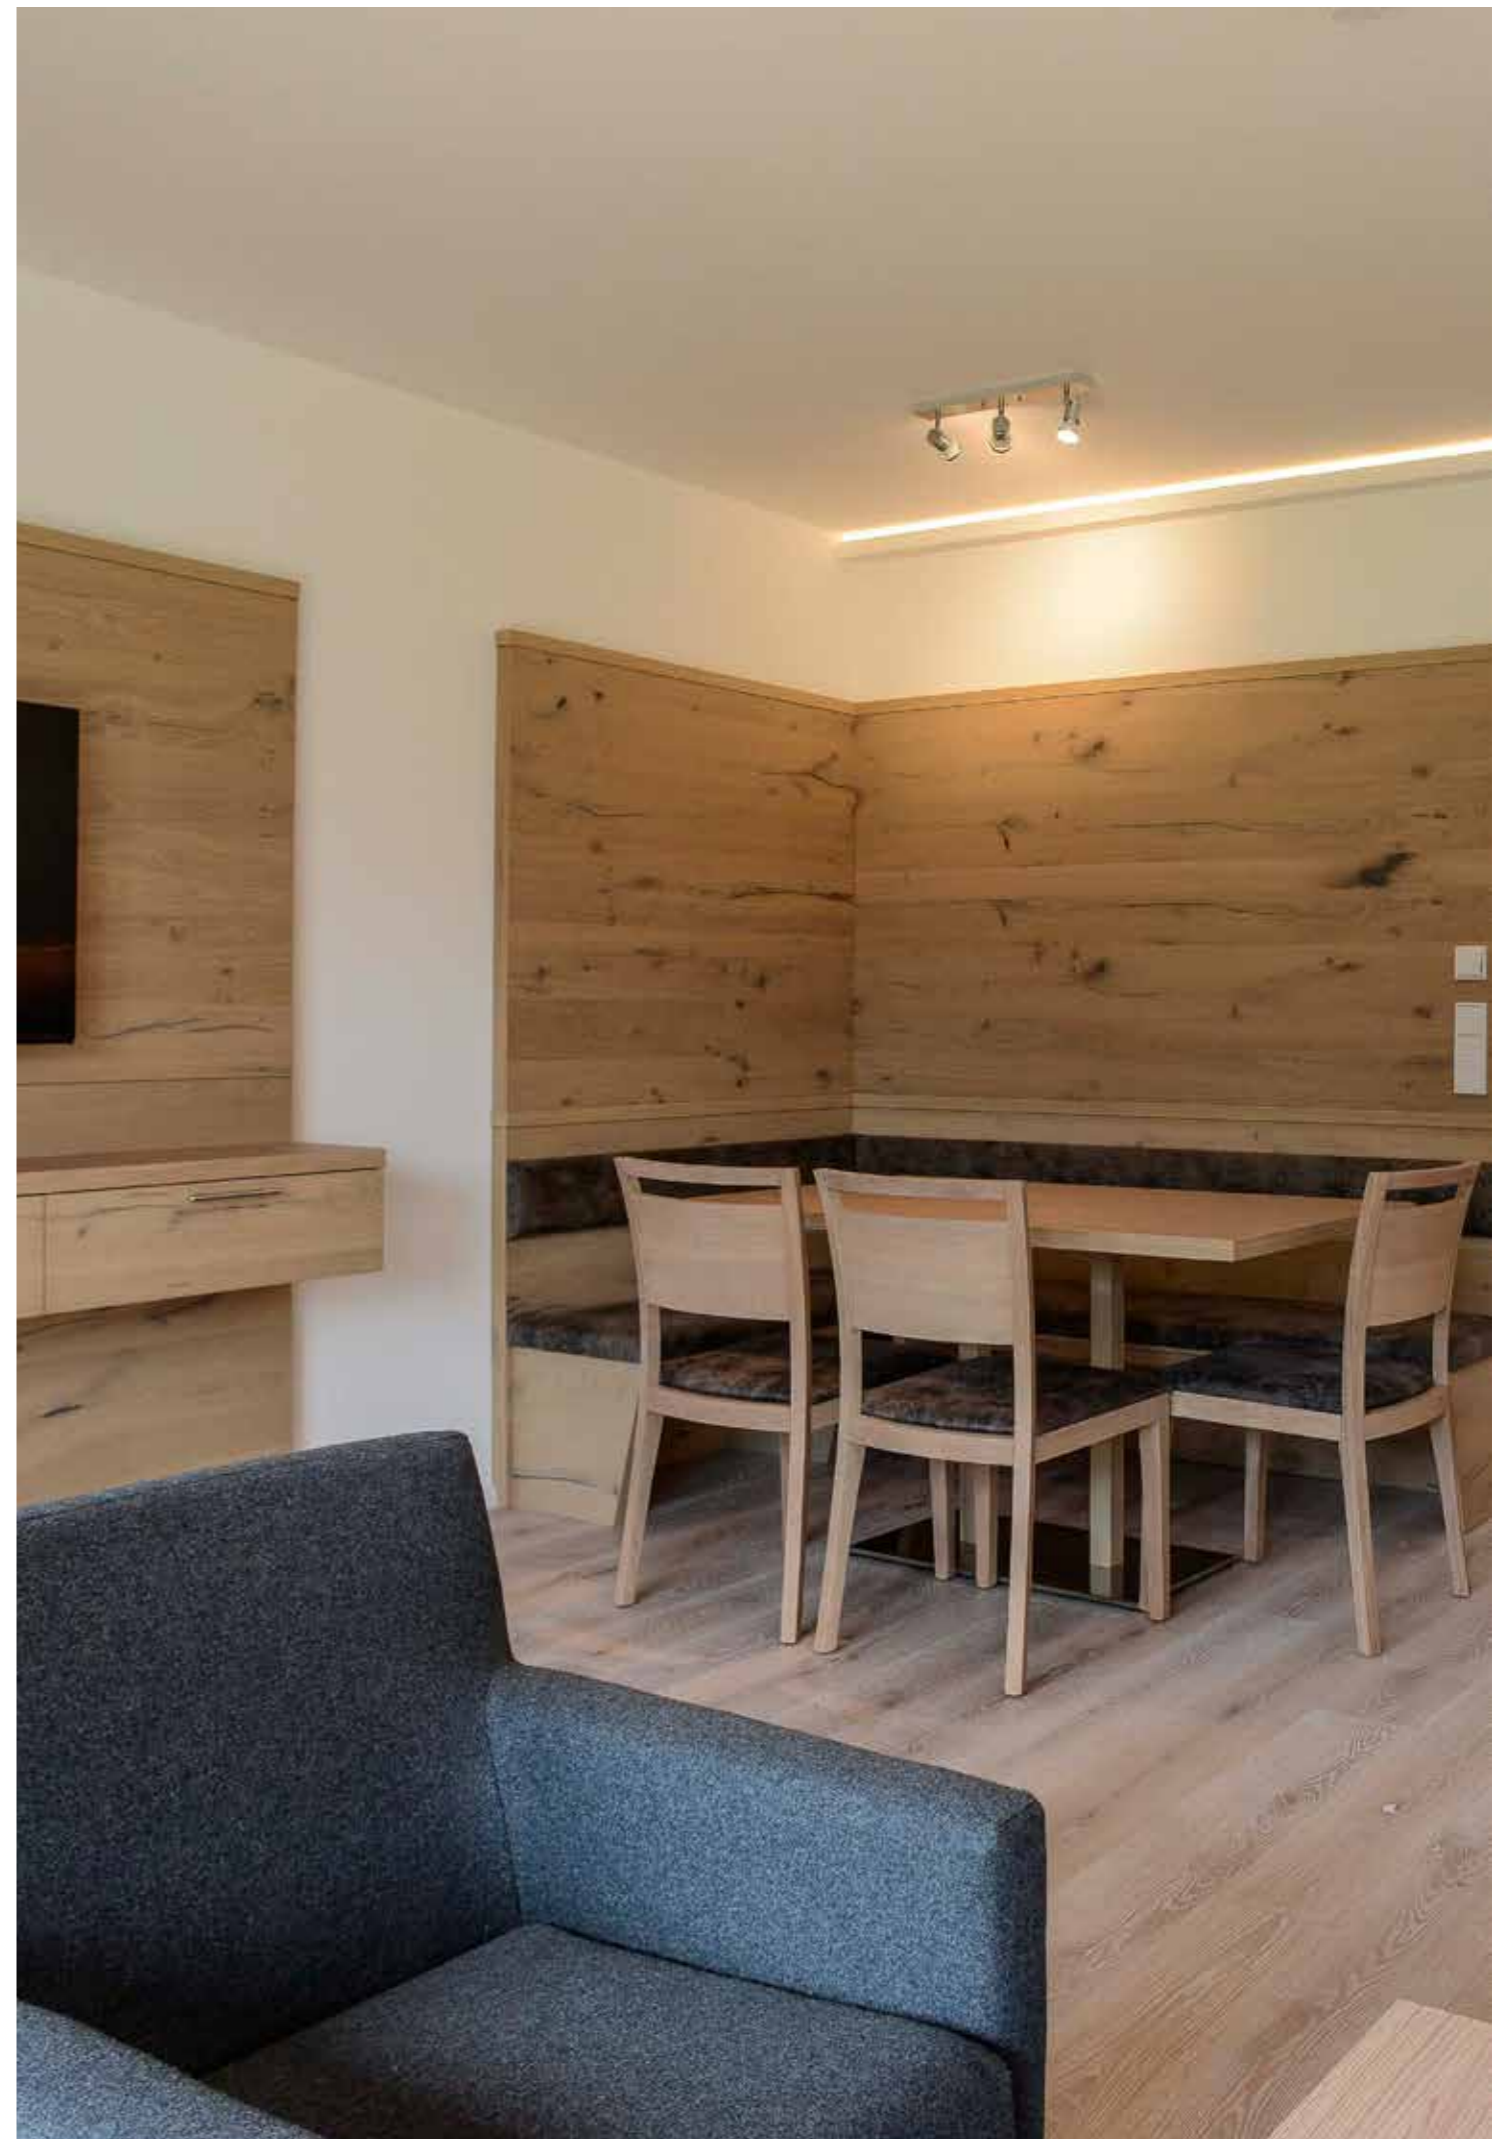

Land: Deutschland

Architekt: Binnberg Design

Privatwohnung

FLOORS: Eiche weiß elegance
gebürstet natur geölt

Land: Tschechien

Architekt: David Wojacek

Appartement

FLOORS: Eiche alpino rustic
gebürstet natur geölt
Land: Österreich